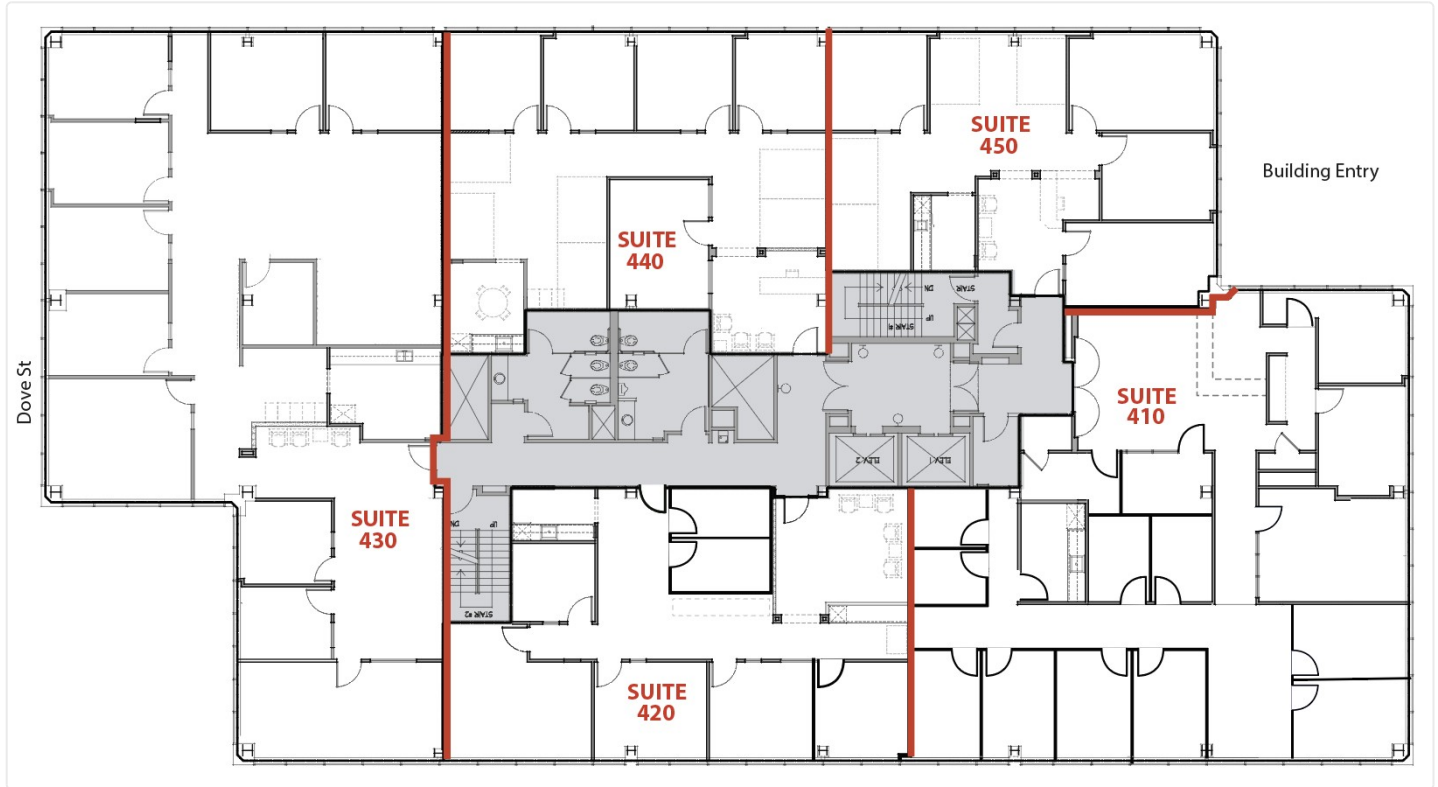

# 1401 & 1375 Dove

1401 Dove St  
440 | Size - 1,919 SF  
Floor Plan