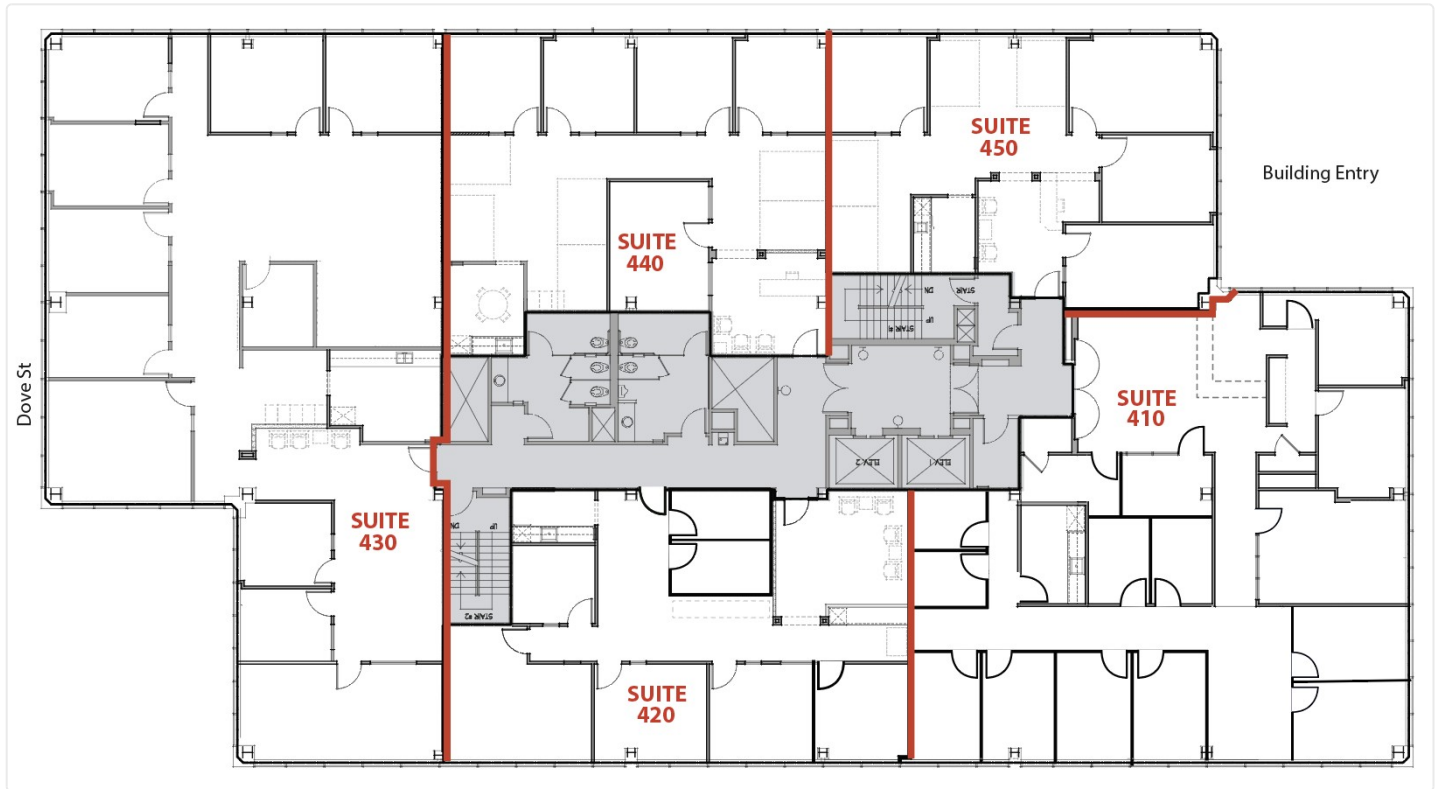

# 1401 & 1375 Dove

1401 Dove St

440 | Size - 1,919 SF

Floor Plan