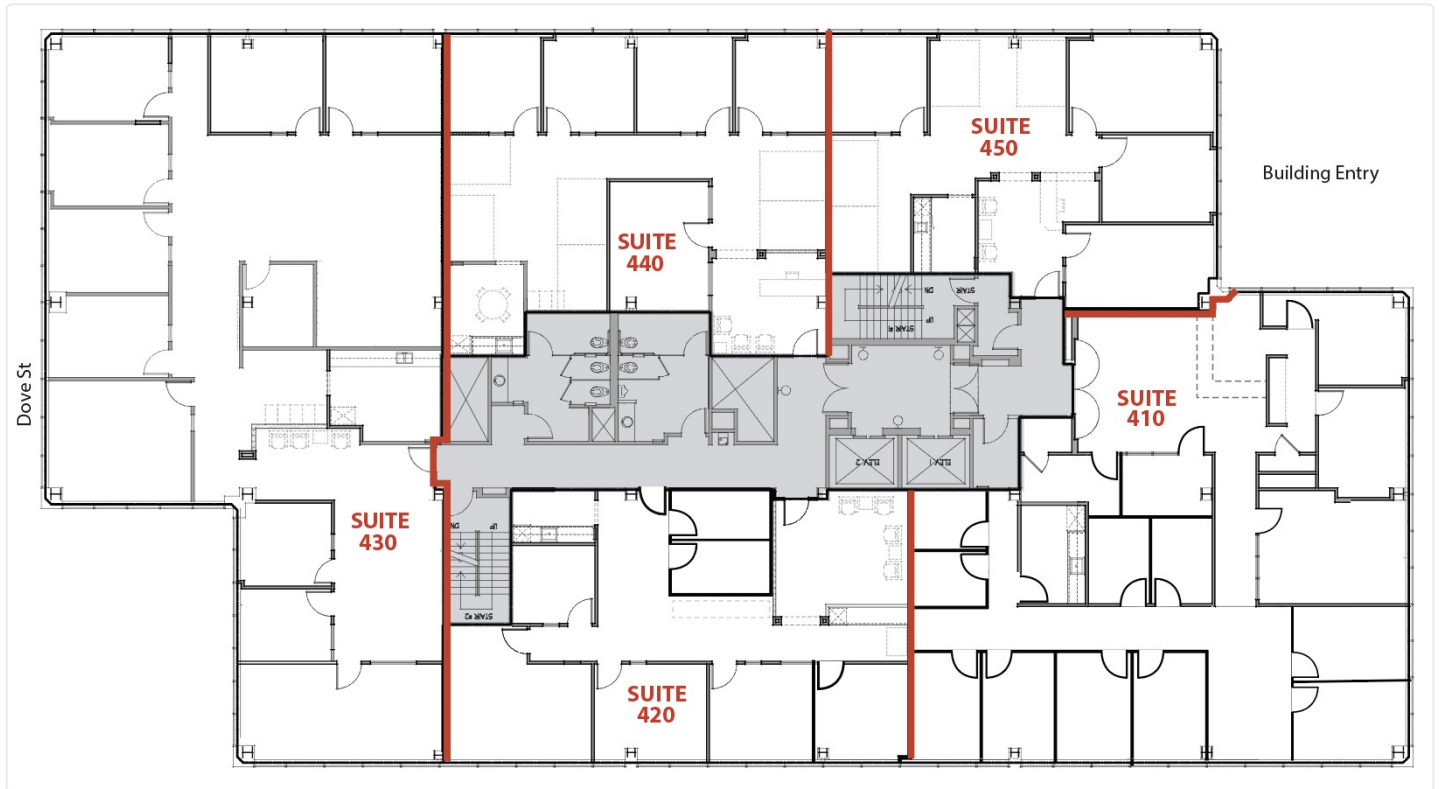

# 1401 & 1375 Dove

1401 Dove St

440 | Size - 1,919 SF

Floor Plan